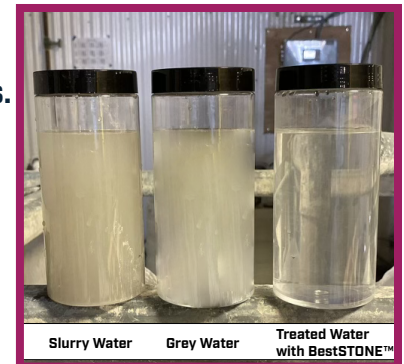

- Mantenga su taller limpio y a salvo del polvo de sílice.
- Asegure un espacio de trabajo más saludable para tus trabajadores.

2. Reducción de Costos:

- Trate su lechada con BestSTONE™ para obtener agua limpia y reutilizable.
- Herramientas más limpias, evitando depósitos en tuberías.
- No se necesitan costosos polímeros líquidos.
- No hay pérdida de eficiencia si se deja abierto.
- Inofensivo: no se requieren guantes

Verifique la disponibilidad en nuestro sitio web:
BestSlurrySolutions.com

Instrucciones:

Sistema existente:

1. Utilice el Best-Slurry-System para aplicar uniformemente BestSTONE™ al pozo de lodo de acuerdo al uso diario de agua.
2. Encienda el Bubbler en el pozo. Mezclar la lechada con BestSTONE™ iniciará el proceso.
3. Bombee el lodo a su sistema existente.
4. El proceso comienza inmediatamente y produce resultados rápidos.